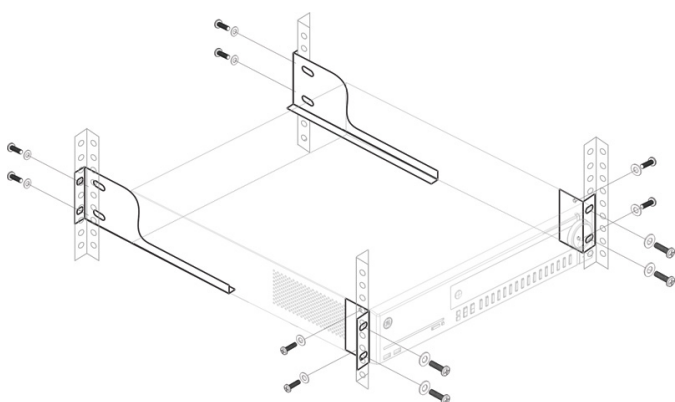

SymSafe

Magas színvonalú hibrid rögzítő 4-8-16 analóg és 2 IP csatornával

Leírás

Videó

- PAL/CCIR vagy NTSC/EIA kompatibilis 4-8-16 továbbítható bemeneti csatorna BNC csatlakozóval, automatikus lezárással
- Automatikus erősítés szabályzó (AGC) 0,7-1,4Vpp
- Automatikus erősítés szabályzó (AGC) 0,7-1,4 Vpp
- Vízszintes felbontás 720 pixel, függőleges felbontás 540 sor
- MPEG-4 videó tömörítési szabvány
- Osztott képes A" monitor kimenet BNC csatlakozóval, PAL vagy NTSC kompatibilis
- Az A" monitor VGA/DVI kimenetként is megjelenik
- Osztott képes B" monitor is BNC csatlakozóval, PAL vagy NTSC kompatibilis

Felvétel

- Minden csatornán 25kép/mp rögzítési sebesség
- Lehetőség teljes felbontás rögzítésére D1(720x576)
- 6 lépésben állítható minőség
- 1Mbit/mp sávszélesség csatornánként

Hálózat

- 10/100/1000 csatlakozó RJ-45 csatlakozóval
- Hálózati protokollok DHCP, statikus IP cím, UDP

Archiválás

- Külső USB eszköz támogatás
- Beépített DVD író

Csatlakozók

- 1 db RS-232 soros vonal DB9
- 2 db RS-485/422
- 3 db USB (1 db előlapon, 2 db hátlapon)

Vázlat

Rendelési információk

SymSafe

Digitális képrögzítő 4-8-16 analóg és 2 IP csatornával